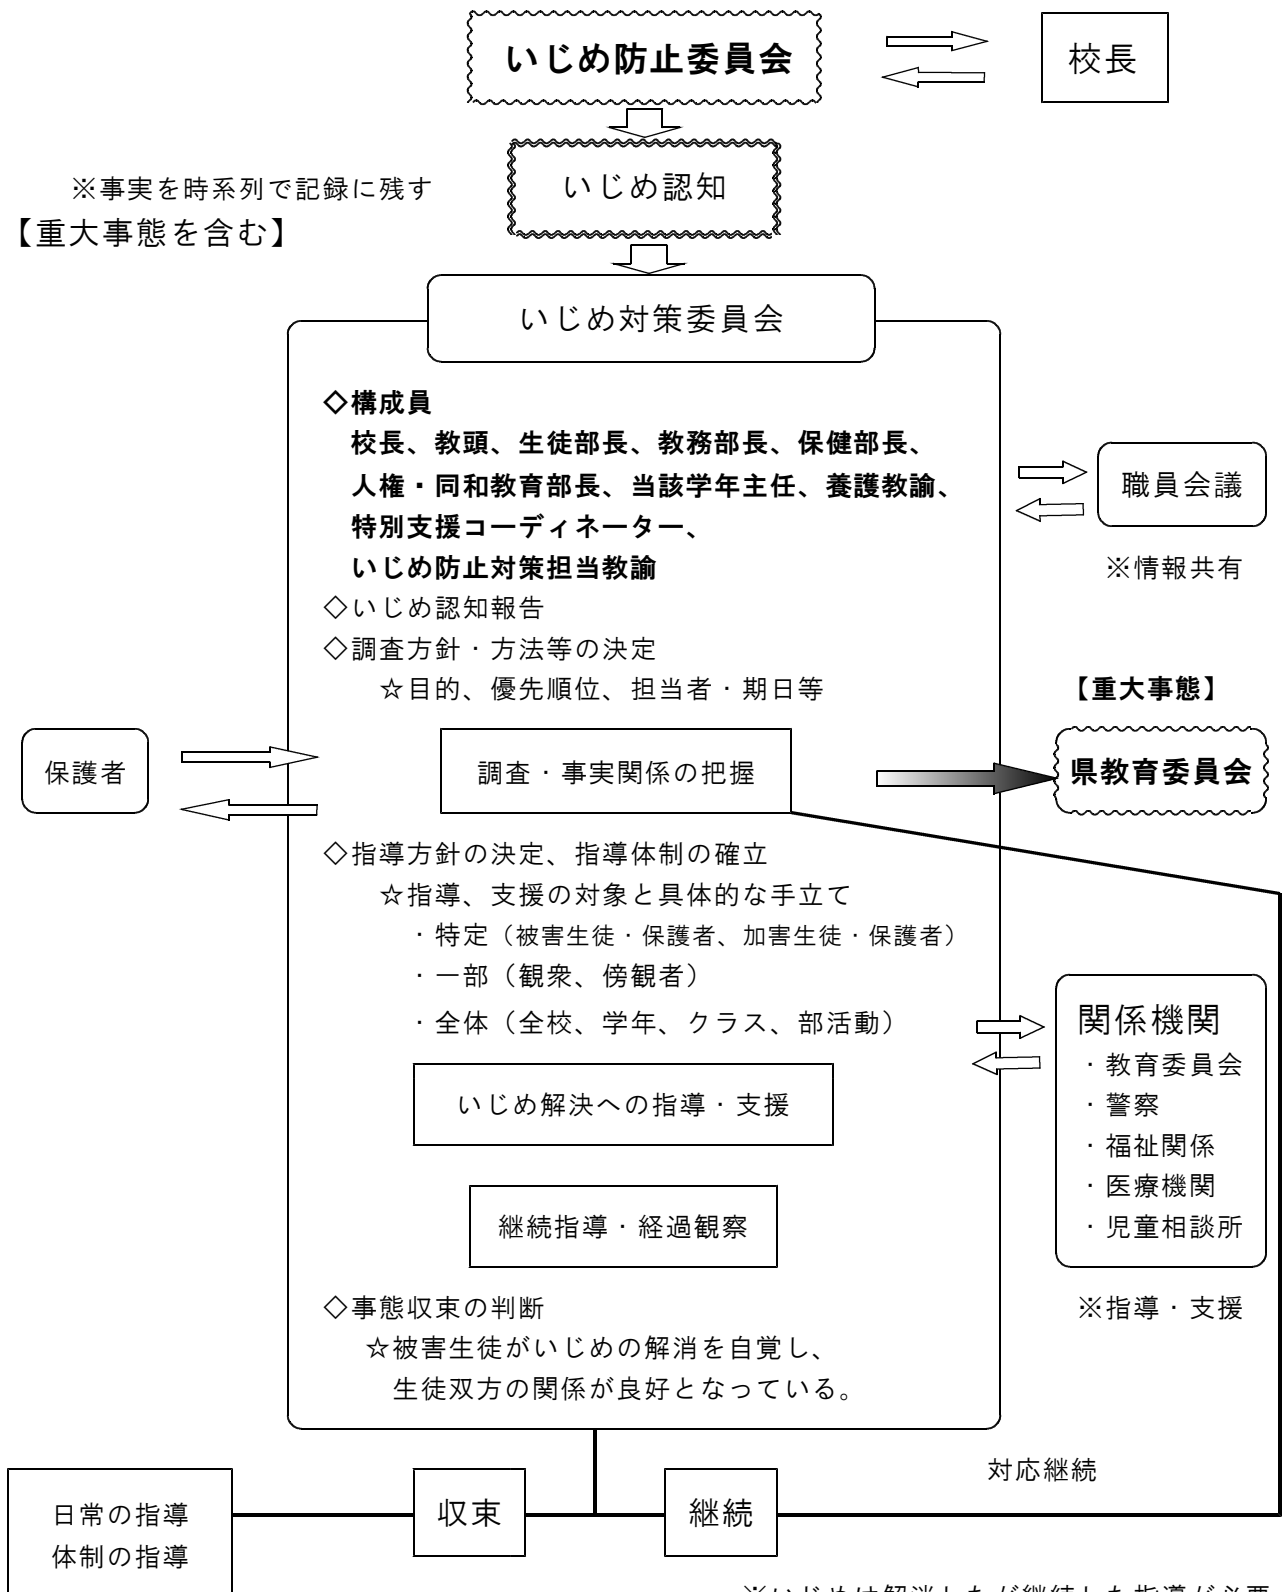

# 出雲高等学校いじめ防止基本方針（概要）

## 日常の指導体制（未然防止・早期発見）

## 緊急時の組織的対応（いじめへの対応）

※いじめは解消したが継続した指導が必要