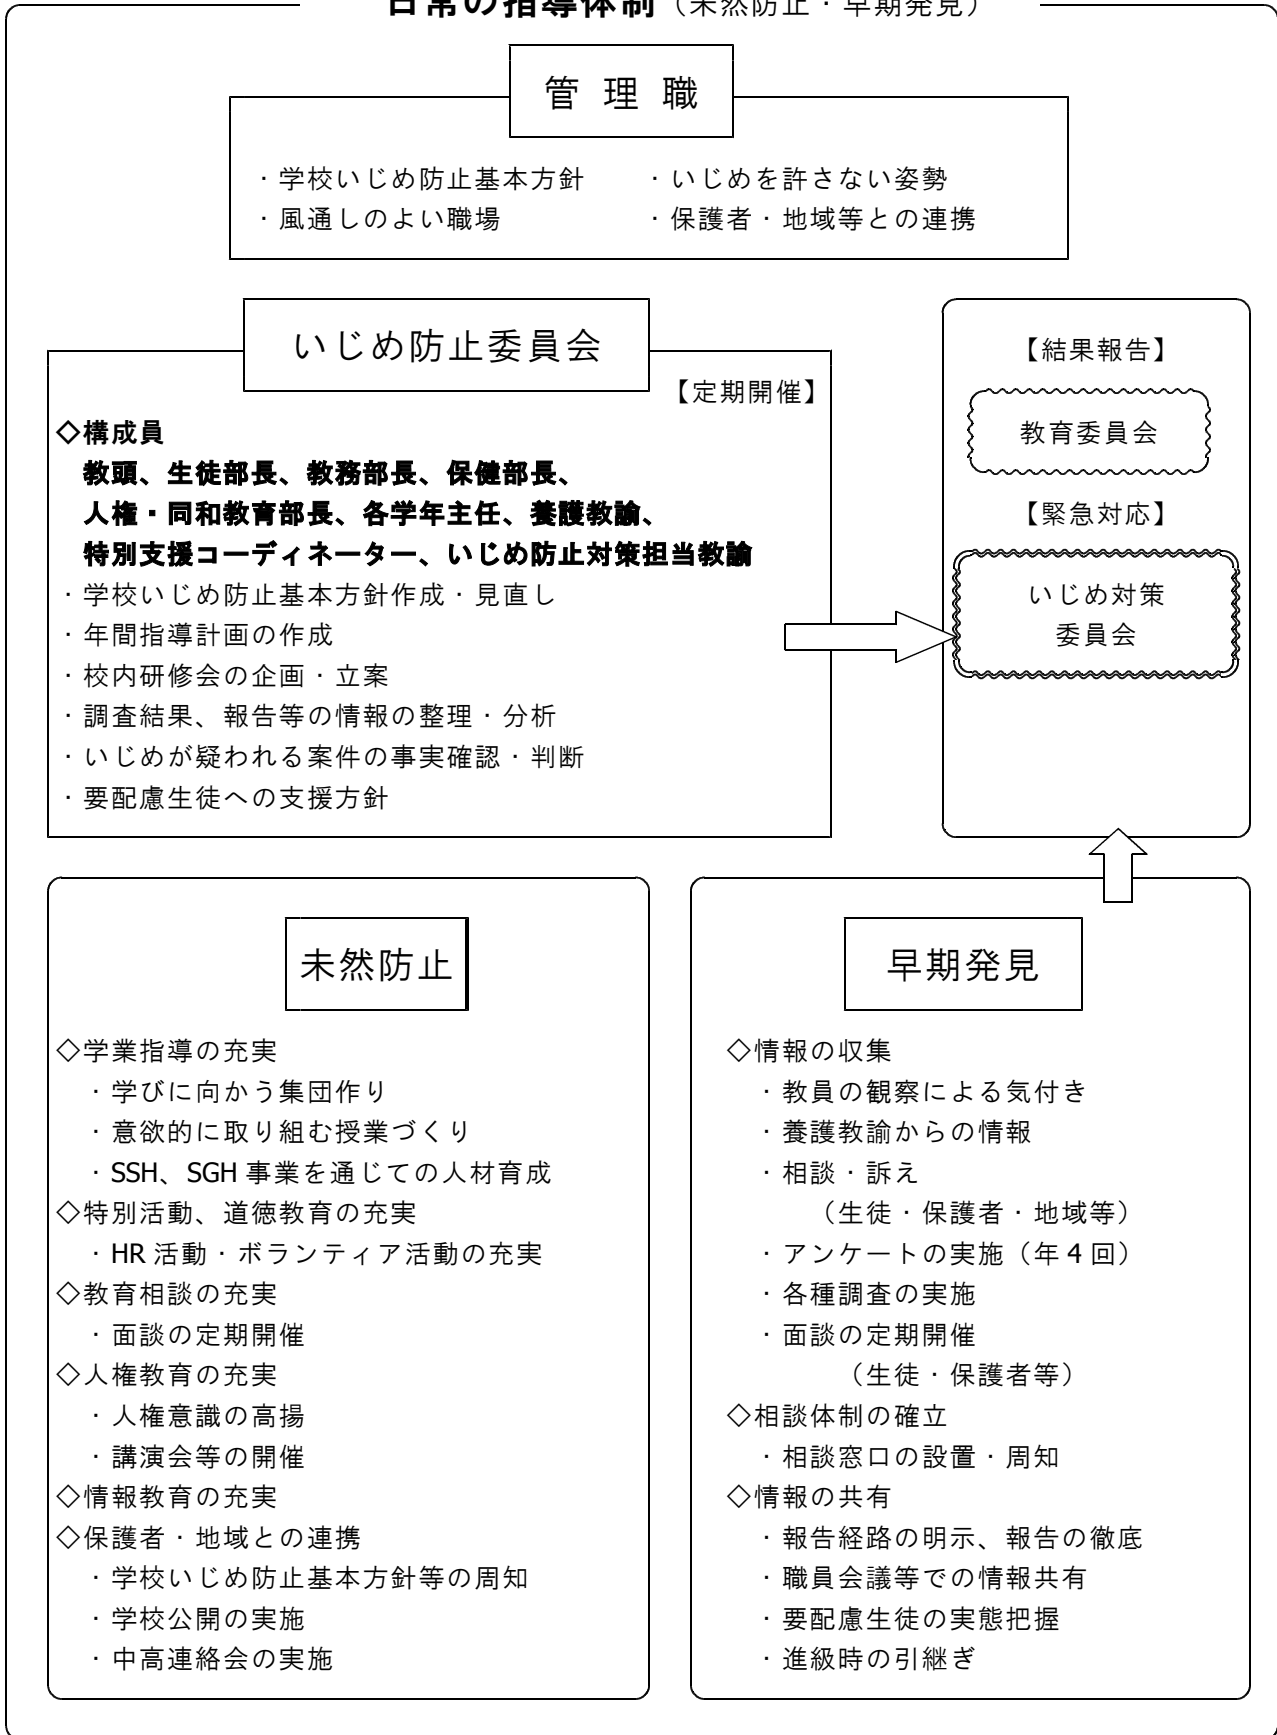

# 出雲高等学校いじめ防止基本方針（概要）

## 日常の指導体制（未然防止・早期発見）

## 緊急時の組織的対応（いじめへの対応）

※いじめは解消したが継続した指導が必要