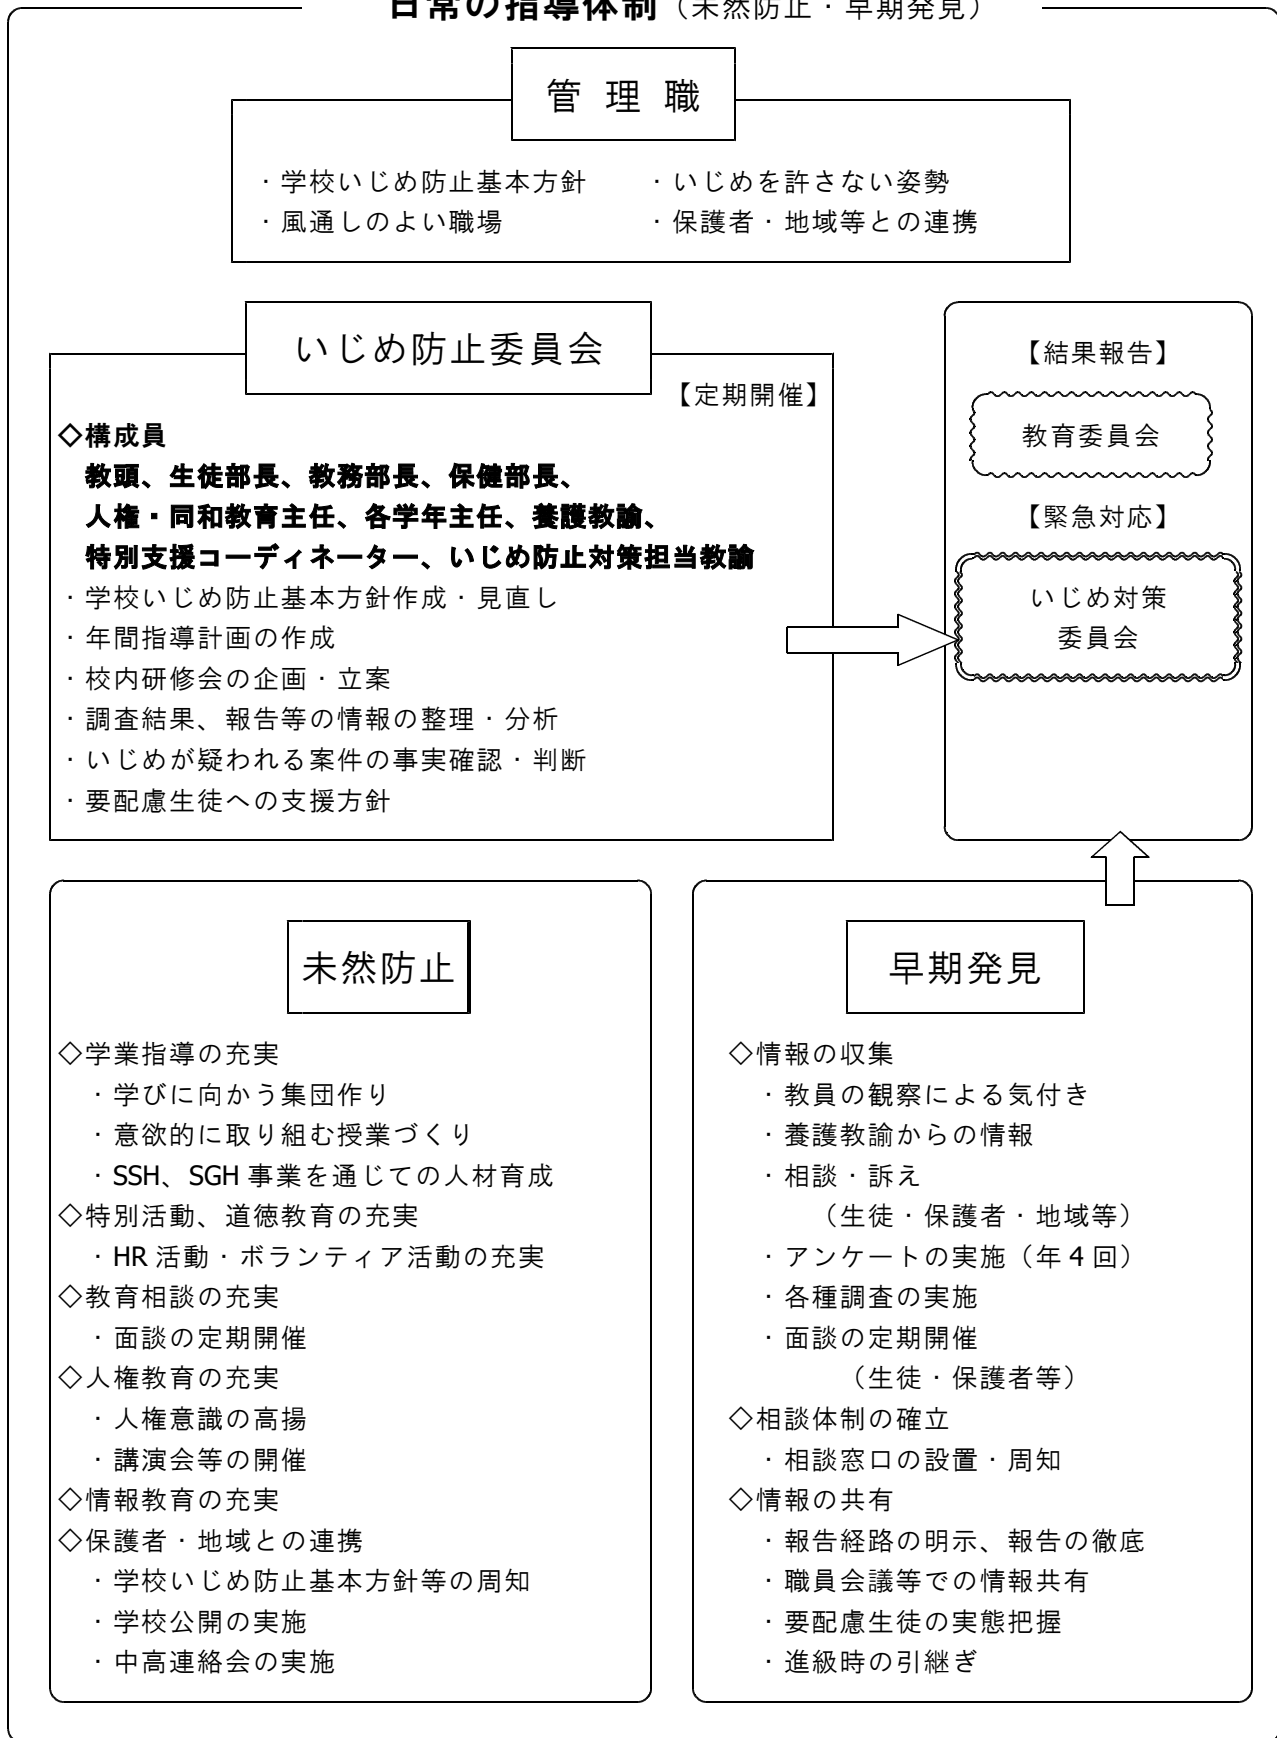

# 出雲高等学校いじめ防止基本方針（概要）

## 日常の指導体制（未然防止・早期発見）

## 緊急時の組織的対応（いじめへの対応）