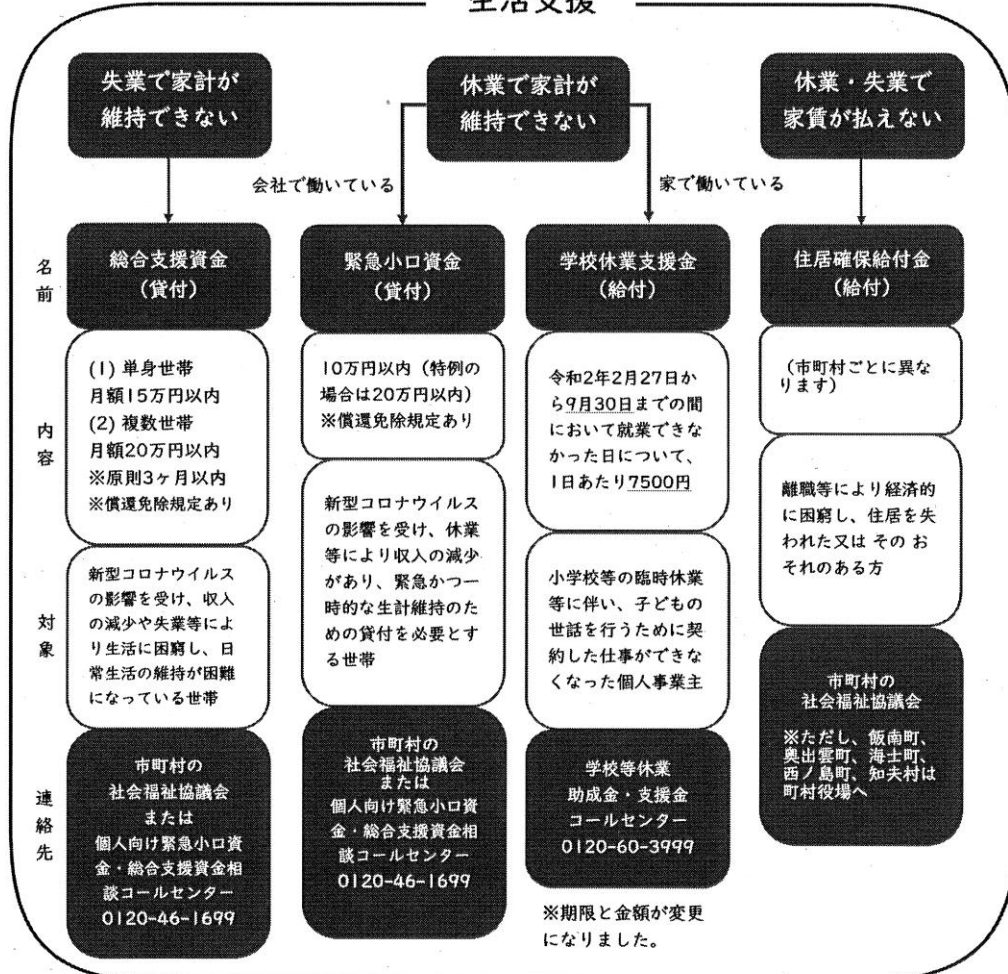

新型コロナウイルス感染症に伴う主な支援一覧

令和2年6月26日版

生活支援

就学支援