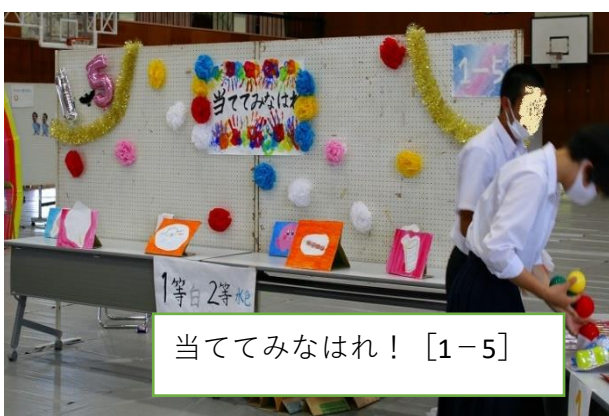

## クラス企画[1年生]

とある余興の事件捜査 [1-1]

Katsu Tube [1-2]

ディズニー再現 [1-3]

Yama Tube [1-4]

当ててみなはれ! [1-5]

走れ帰宅部 [1-6]

山高王 [1-7]