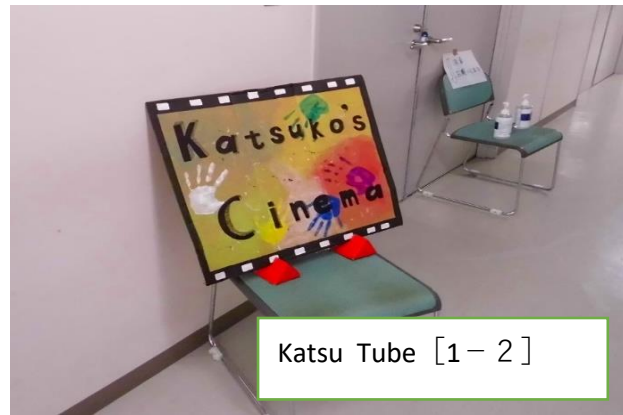

## クラス企画[1年生]

とある余興の事件捜査 [1-1]

Katsu Tube [1-2]

ディズニー再現 [1-3]

Yama Tube [1-4]

当ててみなはれ! [1-5]

走れ帰宅部 [1-6]

山高王 [1-7]